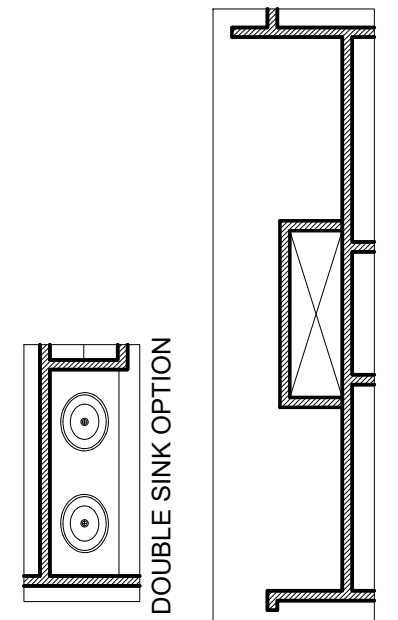

GARDEN TUB/SHOWER COMBO @ MASTER BATH
OPTIONAL

DOUBLE SINK OPTION
OPTIONAL

ACCENT WALL @ LIVING
OPTIONAL

SAN ANGEL